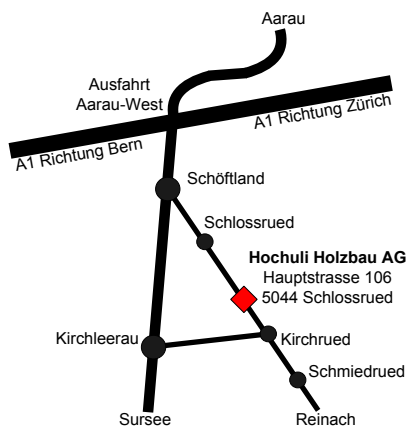

Infrastruktur

- EDV: CAD-System (Cadwork)
  MS-Office
  Statik- und Bauphysikprogramme
  Auftragsbearbeitung (BauOffert)
- Werkstatt: Hallenkran
  Gebräuchliche stationäre Maschinen
  Seitenstapler
  2000 m² gedeckte Arbeits- und Lagerflächen
  5000 m² Aussenlagerplatz
- Baustelle: Fassadengerüst
  Rollgerüste
  Ziegellift
- Fahrzeuge: Lieferwagen 3.5 to
  Servicebus